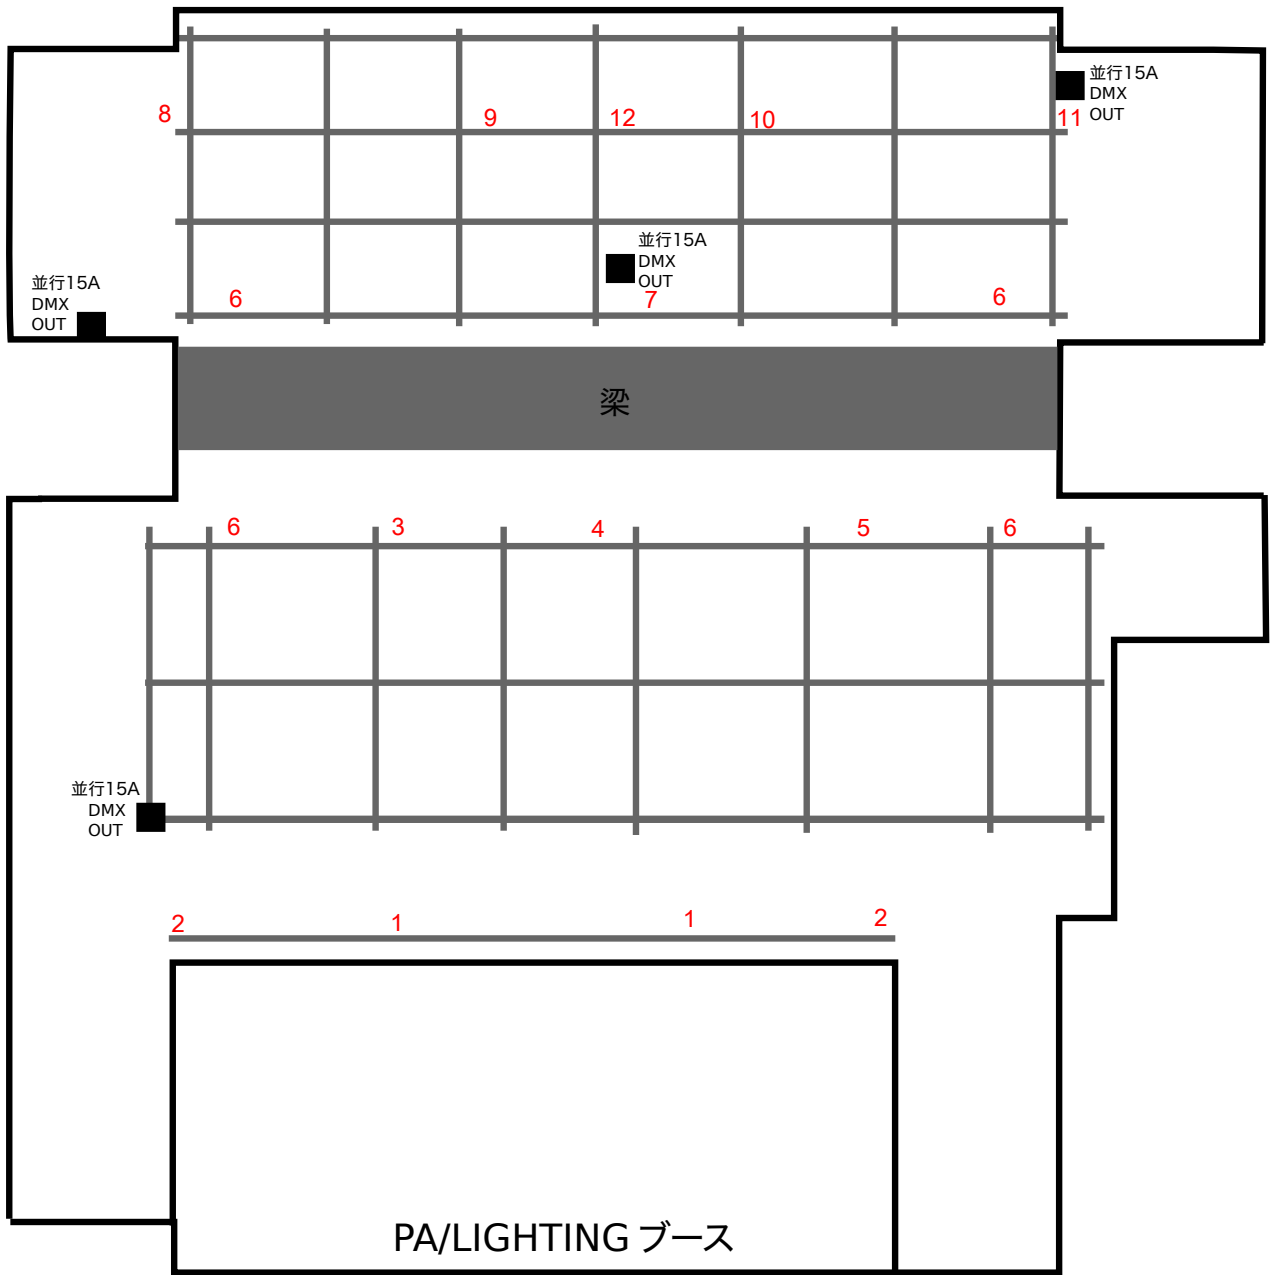

溝ノ口劇場照明仕込み図

- KEYS -

- | | | | |
|---|---------------|---|--|
|  | PAR 5M x 12 |  | elite Q150 x 2 |
|  | PAR 5N x 12 |  | Silverstar GEMINI100XS x 4
(外部へのレンタルにより無い場合もあります) |
|  | ソースフォー26° x 2 |  | Silverstar MYNOVA x 9 |
|  | 2灯ミニブル x 2 |  | ELF-PAR 46QUAD x 4 |
|  | 客電BOXライト x 2 |  | QUAD PHASE HP x 2 |
|  | ROSCO1200 x 1 |  | Lix-4 x 6 |

溝ノ口劇場照明回路図

20A T型 12回路