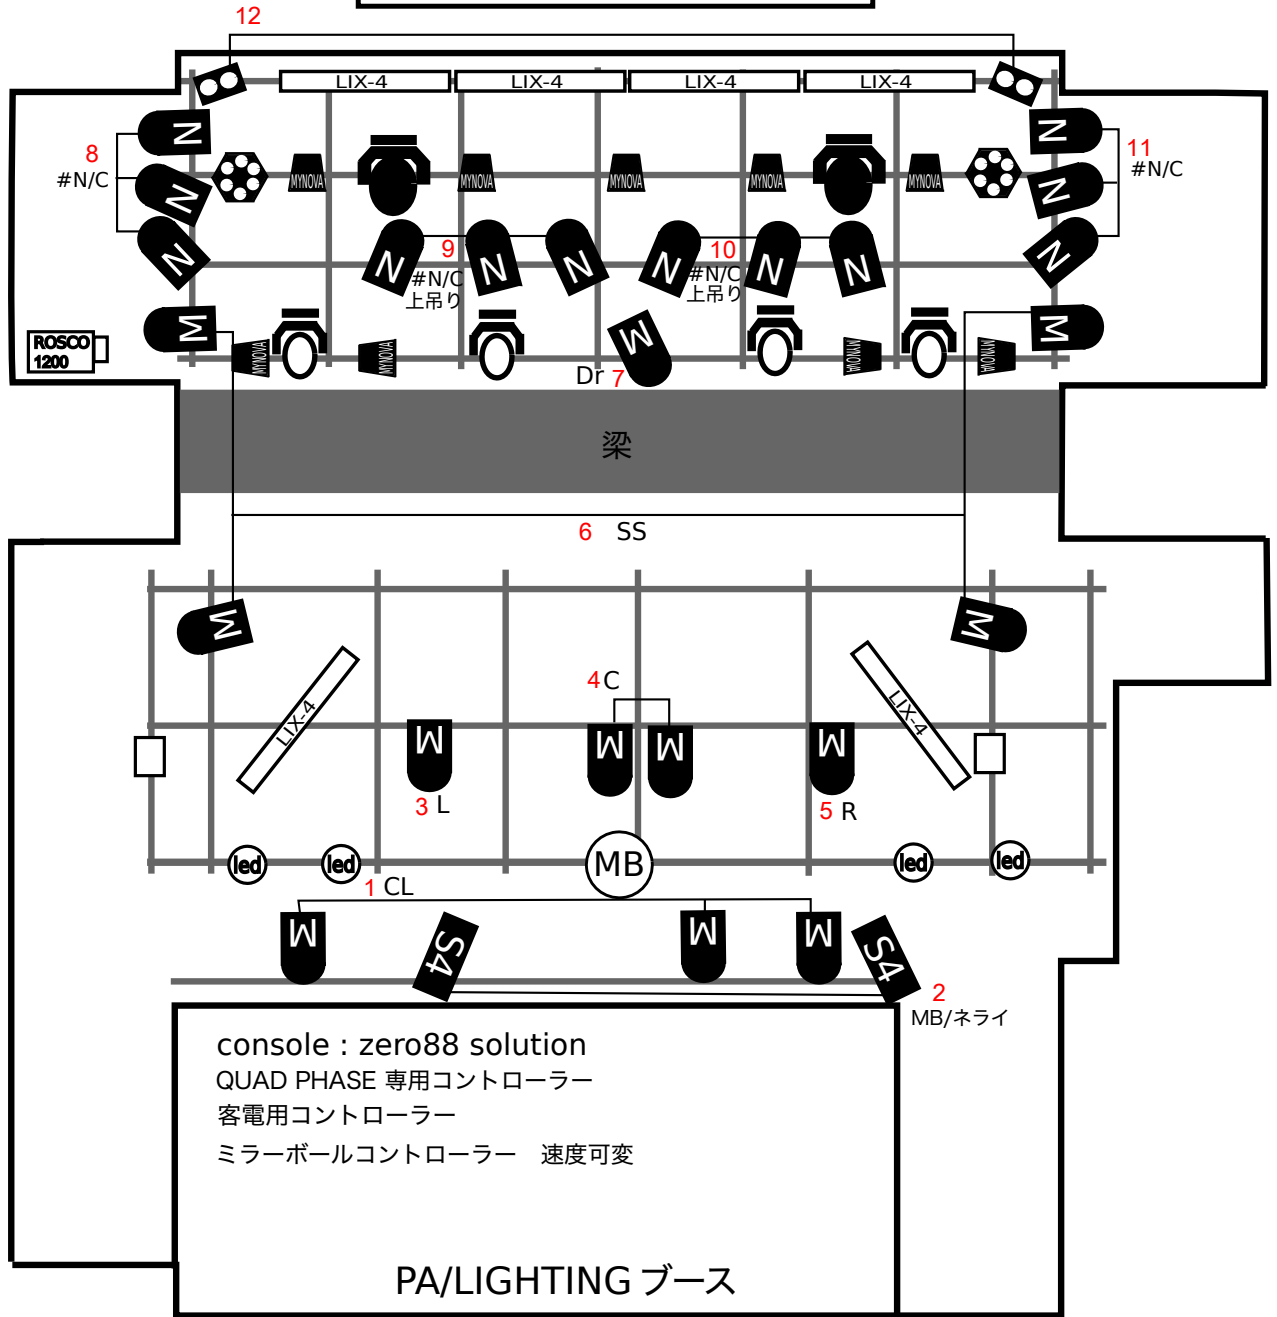

溝ノ口劇場機材リスト

	メーカー名	型番	数量
制御卓	ZERO88	Solution	1
調光ユニット	Lite-Puter	DX-1230 ラック仕様	1
DMXスプリッター	elite	DMXS8W-RDM	1
スモークマシン	ANTARI	Z350Fazer	1
ムービングライト	elite	Q-150	2
UH	ライブギア	Lix-4	6
LED PAR	Silverstar	MYNOVA	9
LED PAR	elite	ELF-PAR 46QUAD	4
LED エフェクト	AMERICAN DJ	QUAD PHASE HP	2
PAR64 5N			12
PAR64 5M			12
2灯 ミニブル	東芝LTE	MB-2	2
ソースフォー36°	ETC	ソースフォー426FULL	2
ミラーボール	日照	30cm 吊下変速	1
ムービングライト	Silverstar	GEMINI100XS	4
※GEMINI100XSは常設機材ではありません。公演日での有無をご確認下さい。			

溝ノ口劇場照明仕込み図

- KEYS -

- | | | | |
|---|---------------|---|--|
|  | PAR 5M x 12 |  | elite Q150 x 2 |
|  | PAR 5N x 12 |  | Silverstar GEMINI100XS x 4
(外部へのレンタルにより無い場合もあります) |
|  | ソースフォー26° x 2 |  | Silverstar MYNOVA x 9 |
|  | 2灯ミニブル x 2 |  | ELF-PAR 46QUAD x 4 |
|  | 客電BOXライト x 2 |  | QUAD PHASE HP x 2 |
|  | ROSCO1200 x 1 |  | Lix-4 x 6 |

溝ノ口劇場照明回路図

20A T型 12回路